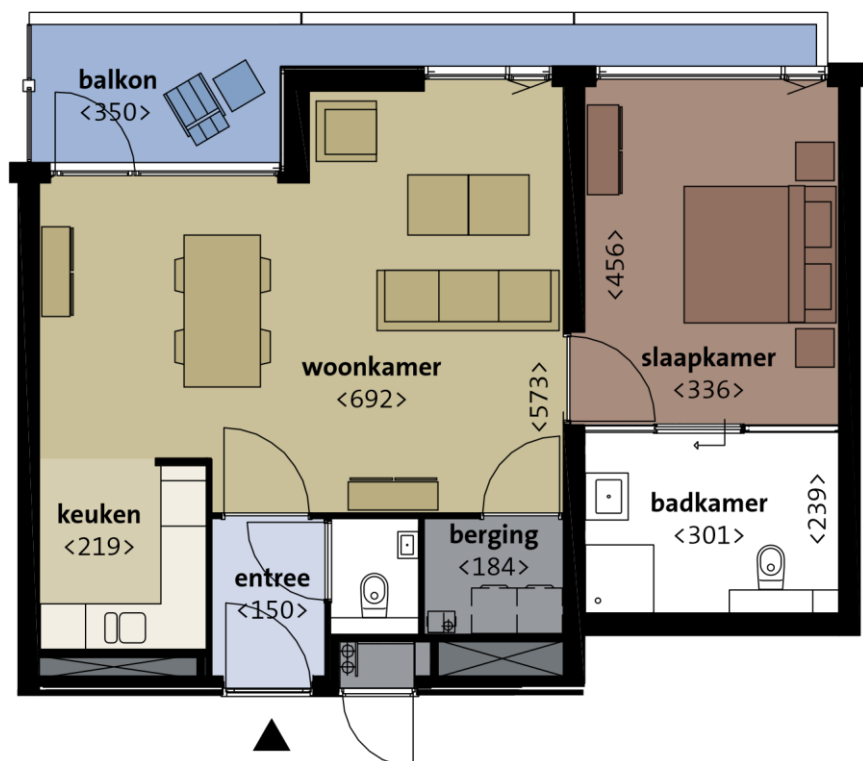

Appartement C26A.4

- woonoppervlak ca 66 m²
- woonkamer met halfopen keuken en directe toegang tot balkon
- één slaapkamer met directe toegang tot badkamer
- ruime badkamer met toilet, douche en wastafel
- separaat toilet
- in pandige berging

Verdieping 4