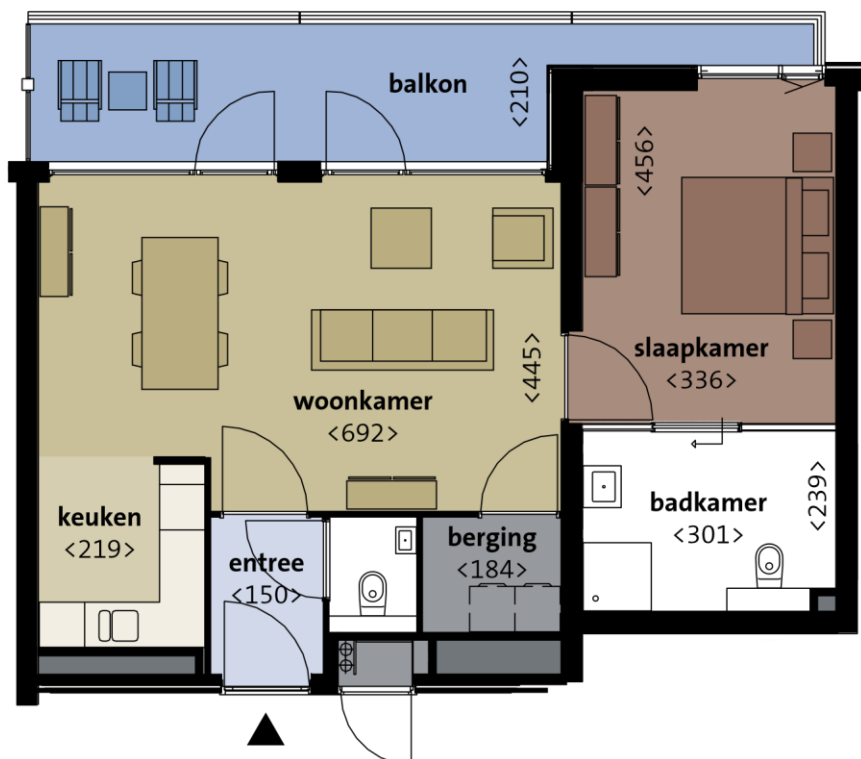

# Appartement C26.3

- woonoppervlak ca 66 m<sup>2</sup>
- woonkamer met halfopen keuken en directe toegang tot balkon
- één slaapkamer met directe toegang tot badkamer
- ruimtelijke badkamer met toilet, douche en wastafel
- separaat toilet
- inpandige berging

Verdieping 3