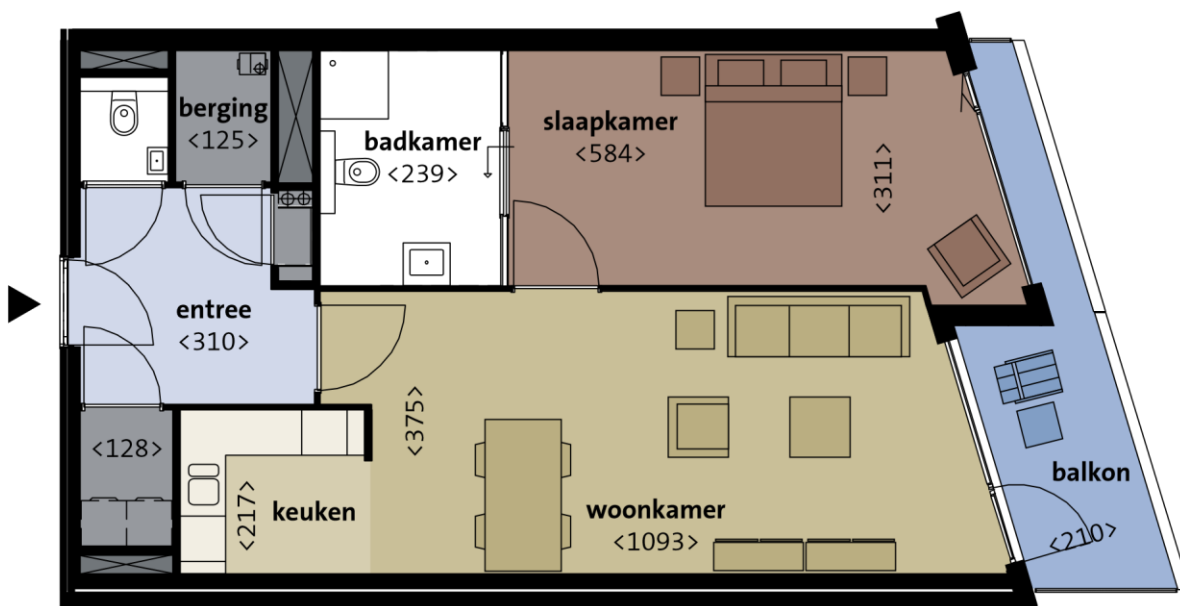

# Appartement C24.3 / C24.4

- woonoppervlak ca 80 m<sup>2</sup>
- woonkamer met halfopen keuken en directe toegang tot balkon
- één slaapkamers, met directe toegang tot badkamer
- ruimtelijke badkamer met toilet, douche en wastafel
- separaat toilet
- inpandige berging

Verdieping 3 en 4