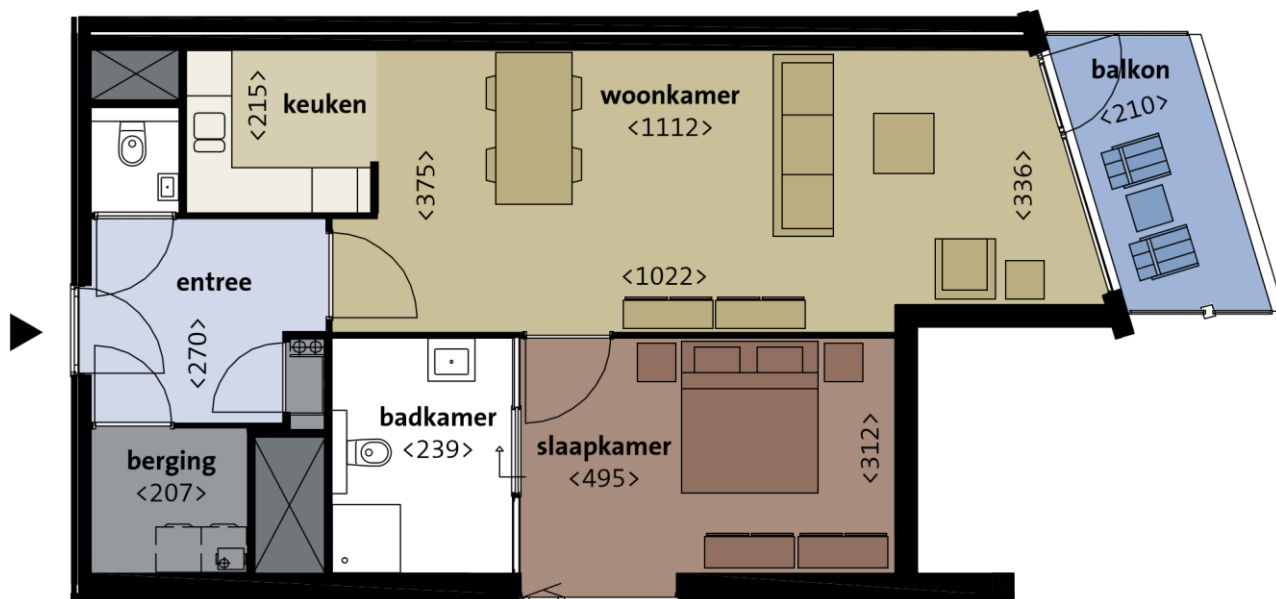

Appartement C23.3 / C23.4

- woonoppervlak ca 76 m²
- woonkamer met halfopen keuken en directe toegang tot balkon
- één slaapkamer met directe toegang tot badkamer
- ruimtelijke badkamer met toilet, douche en wastafel
- separaat toilet
- inpandige berging

Verdieping 3 en 4